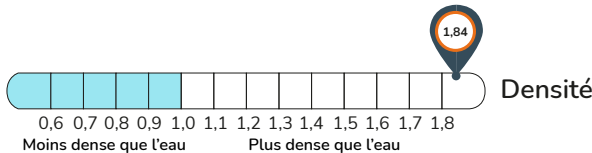

DÉBOUCHEUR DE CANALISATION PROFESSIONNEL AVEC INDICATEUR VISUEL DE DOSAGE ET TÉMOIN DE RINÇAGE

Version 02.2021

CARACTÉRISTIQUES TECHNIQUES :

- **ASPECT** : Liquide limpide orange

- **CONTACT ALIMENTAIRE** :