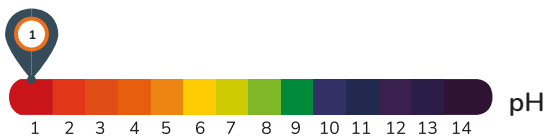

DÉBOUCHEUR DE CANALISATION PROFESSIONNEL AVEC INDICATEUR VISUEL DE DOSAGE ET TÉMOIN DE RINÇAGE

Version 02.2021

CARACTÉRISTIQUES TECHNIQUES :

- **ASPECT** : Liquide limpide orange

- **CONTACT ALIMENTAIRE** :