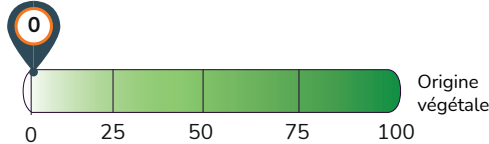

POUDRE CONCENTRÉE DÉSODORISANTE DESTRUCTEUR D'ODEURS POUR FABRICATION DE COUPELLES

Version 01.2023

CARACTÉRISTIQUES TECHNIQUES :

Aérosol | Liquide | Visqueux | Pâteux | Solide