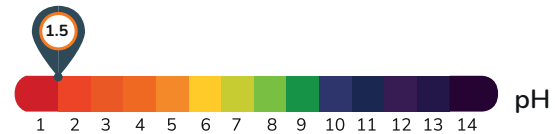

### CARACTÉRISTIQUES TECHNIQUES :

• **ASPECT** : Liquide limpide

• **COULEUR** : Rose

• **CONTACT ALIMENTAIRE** \* :

\* Sous condition de rinçage. Produit en conformité avec l'arrêté du 19 décembre 2013 modifiant l'arrêté du 8 septembre 1999 pris pour application de l'article 11 du décret 73-138 du 12 février 1973 modifié portant application de la loi du 1 août 1905 sur les fraudes et falsifications en ce qui concerne les procédés et produits utilisés pour le nettoyage des matériaux et objets destinés à entrer en contact avec des denrées, produits et boissons pour l'alimentation de l'homme et des animaux.