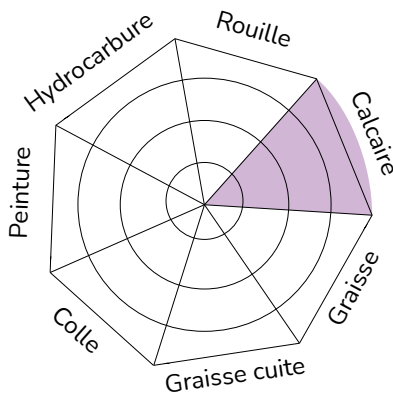

DOMAINE D'EFFICACITÉ :

Conformité à la législation :

Produit réservé à un usage professionnel. Les renseignements figurant sur cette notice sont donnés de bonne foi. Nous attirons cependant l'attention des utilisateurs sur les risques encourus lorsqu'un produit est utilisé à d'autres fins que celles pour lesquelles il a été conçu. Ces renseignements ne sauraient constituer de notre part ni une garantie ni un engagement, la manipulation et la mise en oeuvre de notre produit échappant à notre contrôle. Pour plus de renseignements, la fiche de données de sécurité est disponible sur simple demande. Vérifier auprès de nos services que la présente fiche n'a pas été modifiée par une édition plus récente.

Un essai préalable avant utilisation doit être réalisé