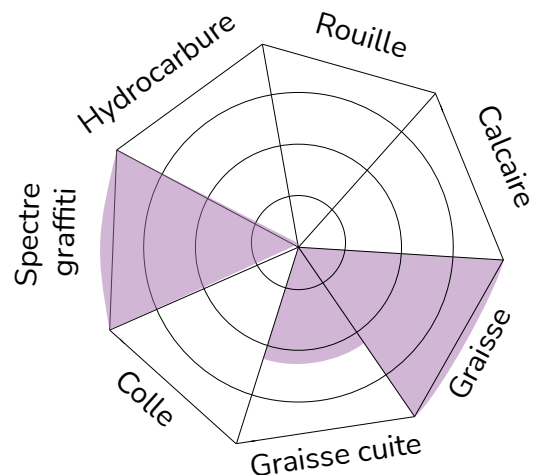

DOMAINE DE PERFORMANCE :

Un essai préalable avant utilisation doit être réalisé

Conformité à la législation :

Produit réservé à un usage professionnel. Les renseignements figurant sur cette notice sont donnés de bonne foi. Nous attirons cependant l'attention des utilisateurs sur les risques encourus lorsqu'un produit est utilisé à d'autres fins que celles pour lesquelles il a été conçu. Ces renseignements ne sauraient constituer de notre part ni une garantie ni un engagement, la manipulation et la mise en oeuvre de notre produit échappant à notre contrôle. Pour plus de renseignements, la fiche de données de sécurité est disponible sur simple demande. Vérifier auprès de nos services que la présente fiche n'a pas été modifiée par une édition plus récente.