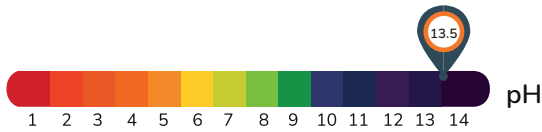

DÉCAPANT SPECTRES DE GRAFFITIS

Version 01.2024

CARACTÉRISTIQUES TECHNIQUES :