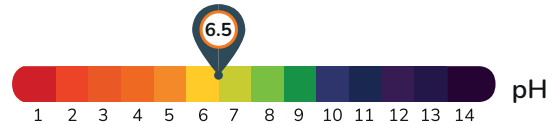

SPRAY D'AMBIANCE SURODORANT

Version 02.2024

CARACTÉRISTIQUES TECHNIQUES :

- **ASPECT** : Liquide limpide
- **COULEUR** : Incolore
- **PARFUMS** : Fraîse / floral/ tentation gourmande

PROPRIÉTÉS :

- Parfum haute performance.
- Parfume agréablement l'atmosphère.
- Lutte contre les mauvaises odeurs.