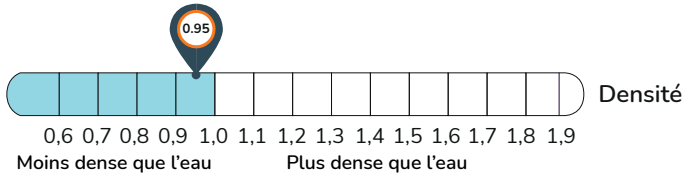

SPRAY D'AMBIANCE SURODORANT

Version 02.2024

CARACTÉRISTIQUES TECHNIQUES :

- **ASPECT** : Liquide limpide
- **COULEUR** : Incolore
- **PARFUMS** : Fraîse / floral/ tentation gourmande

PROPRIÉTÉS :

- Parfum haute performance.
- Parfume agréablement l'atmosphère.
- Lutte contre les mauvaises odeurs.