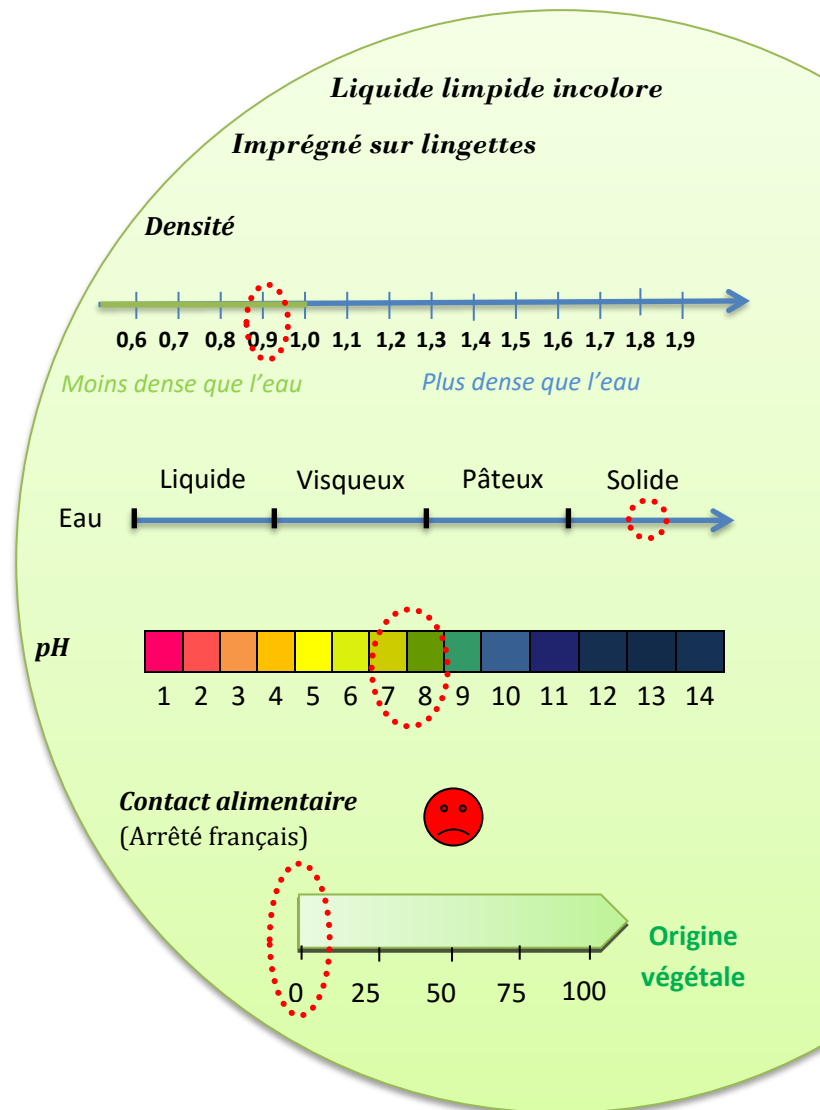

PROPRIETES

- ◆ Enlève la buée sur toutes les surfaces dures (miroir, casque moto, pare-brise...)
- ◆ Capacité nettoyante
- ◆ Compatible avec **tous types de supports**.

MODE D'EMPLOI

- 1) Lors de la première utilisation, ôter le couvercle de la boîte. Passer une lingette, prise au centre du bobinot, dans l'opercule. Ensuite, lors que chaque utilisation soulever la languette du couvercle, sortir la lingette jusqu'à la prédécoupe, puis la tirer d'un coup sec à l'horizontal. Bien refermer le couvercle après utilisation
- 2) Après avoir sortie la lingette, traiter la surface
- 3) Laisser sécher à l'air pour avoir un résultat optimal

Un essai préalable avant utilisation est recommandé

Lingette

- ◆ Matière : Non tissée Wetlaid 27 gsm
- ◆ Couleur : Bleue
- ◆ Dimensions : 200x200 mm
- ◆ Nombre de lingettes : 200 formats
- ◆ Couleur boîte : blanche
- ◆ Couleur capot : bleu