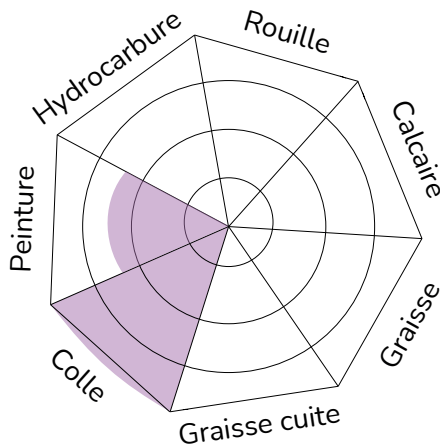

EFFACEUR DE GRAFFITIS SPÉCIAL PANNEAUX DE SIGNALISATION

Version 02.2024

CARACTÉRISTIQUES TECHNIQUES :

- **ASPECT** : Liquide limpide
- **COULEUR** : Incolore

PROPRIÉTÉS :

- Effaceur de graffiti pour tous panneaux de signalisation routier.
- Combinaison de solvants n'altérant pas le film réfléchissant.
- Dissout les colles acryliques, encres d'imprimerie...

DOMAINES DE PERFORMANCE :

MODE D'EMPLOI :

- Pulvériser sur la surface à nettoyer.
- Laisser agir quelques secondes et passer un coup de chiffon.

DOMAINES D'UTILISATION :

- Toutes surfaces lisses, porcelaines, surface émaillée, panneau métallique, peinture brillante...
- Colles acryliques, encre d'imprimerie sur châssis, sols et rouleaux d'imprimerie en céramique...