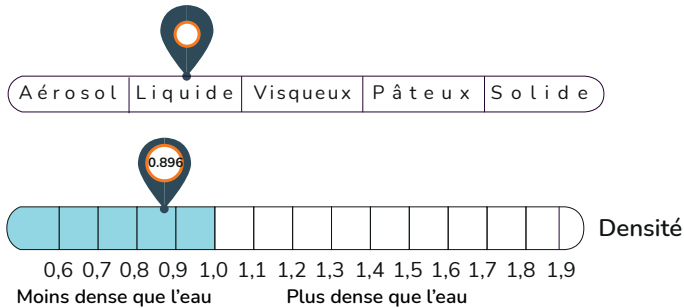

EFFACEUR DE GRAFFITIS SPÉCIAL PANNEAUX DE SIGNALISATION

Version 02.2024

CARACTÉRISTIQUES TECHNIQUES :

- **ASPECT** : Liquide limpide
- **COULEUR** : Incolore

PROPRIÉTÉS :

- Effaceur de graffiti pour tous panneaux de signalisation routier.
- Combinaison de solvants n'altérant pas le film réfléchissant.
- Dissout les colles acryliques, encres d'imprimerie...