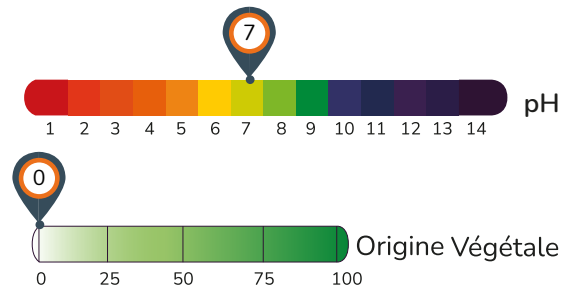

### CARACTÉRISTIQUES TECHNIQUES :

• COULEUR : Blanc

### PROPRIÉTÉS :

- Insecticide composé de pyréthrine
- Ne tâche pas les supports traités.
- Détruit les rampants et les volants
- Effet de débusquement très élevé chez les insectes
- Bonne persistance d'action
- Toxique vis-à-vis des poissons et la faune aquatique
- Actif sur les frelons asiatiques
- Effet insecticide : au bout de 2 à 3 min selon les insectes
- Durée d'efficacité en tant que barrière insecticide : 2 à 6 mois, intervalle entre 2 applications environ 2 mois
- Utilisation en intérieur : veuillez aérer la pièce
- Traitement préventif et curatif des rampants et volants
- TP18