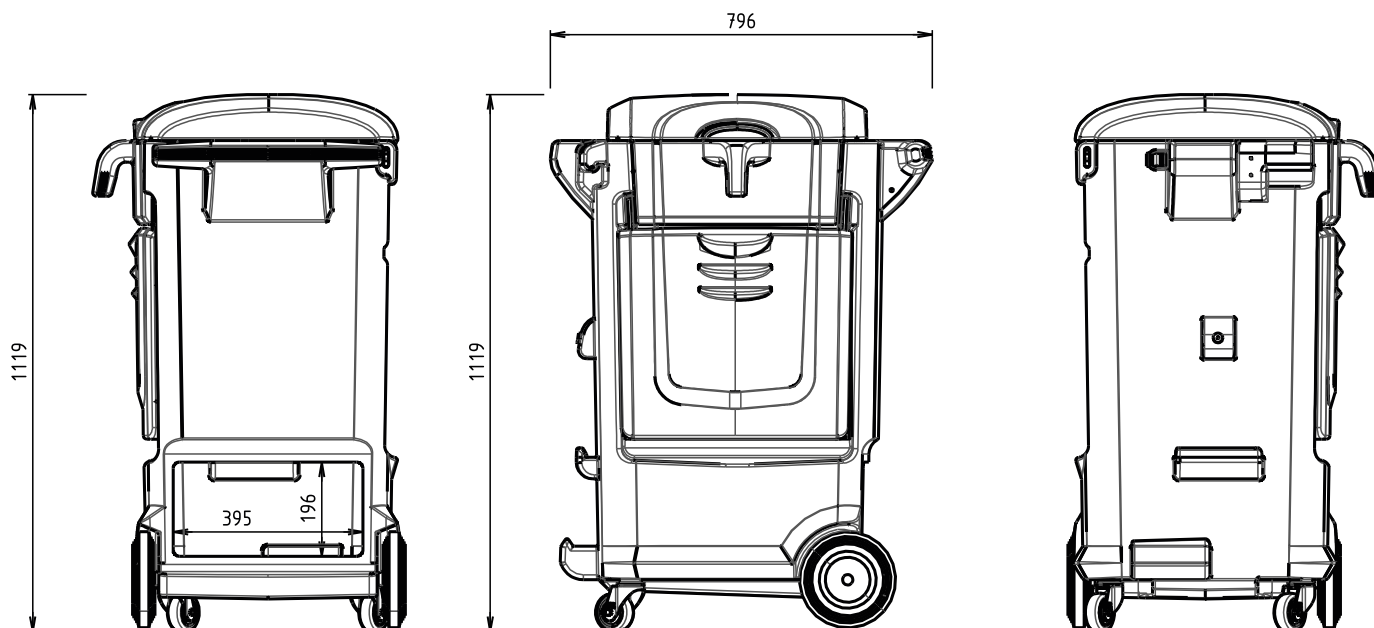

Plan du recycleur d'absorbant