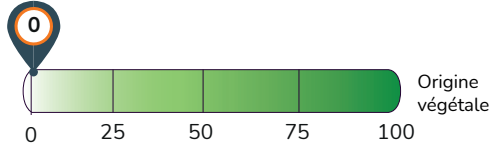

POUDRE CONCENTRÉE DÉSODORISANTE DESTRUCTEUR D'ODEURS POUR FABRICATION DE COUPELLES

Version 01.2023

CARACTÉRISTIQUES TECHNIQUES :

Aérosol | Liquide | Visqueux | Pâteux | Solide

- **PARFUM** : Citron
- **COULEUR** : Vert